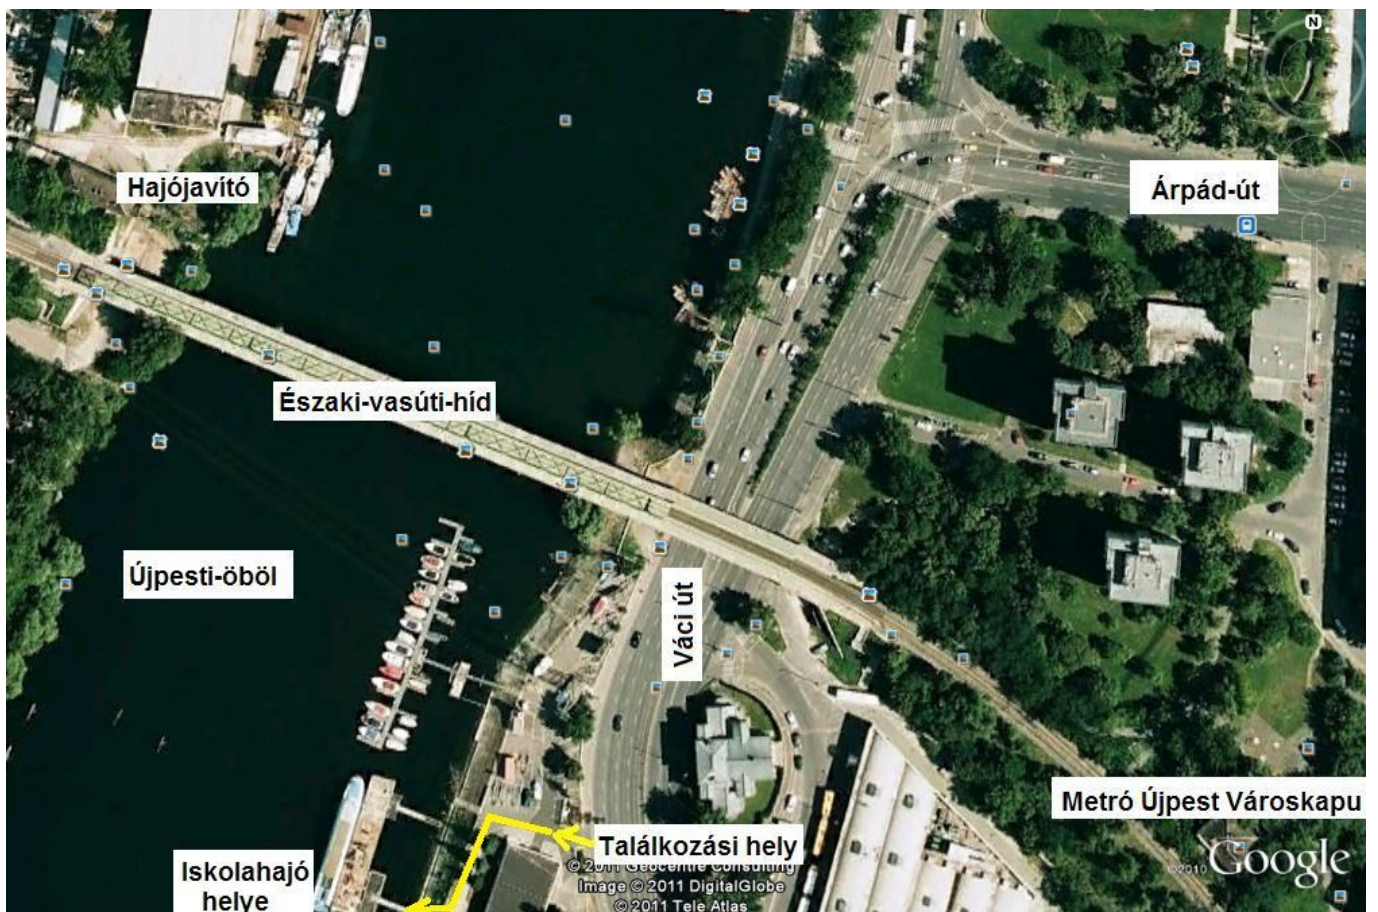

## A SOPRON MOTOROS ISKOLAHAJÓ ÁLLANDÓ KIKÖTŐHELYE

Budapest, XIII. ker. Váci út 200. (a Vízügyi Igazgatóság telephelyén)